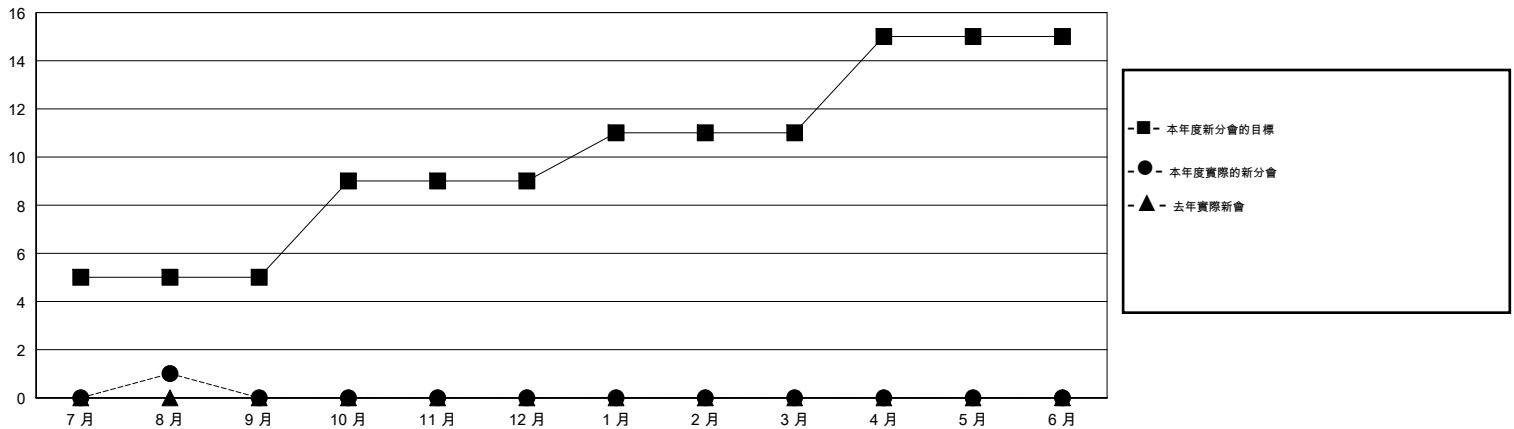

位會員@每位須繳				
成果 2016-2017				
季	新會員目標	增加的授證/新會員	退會人數	淨增/減
7月/8月/9月	200	185	160	25
10月/11月/12月	220	0	0	0
1月/2月/3月	70	0	0	0
4月/5月/6月	250	0	0	0

目標與實際新會累積

目標和實際會員累積

已取消的分會: 0

29 CLUBS OF 39 增添1位或以上的新會員

性別分佈

男 708 (57.89%)  
女 515 (42.11%)