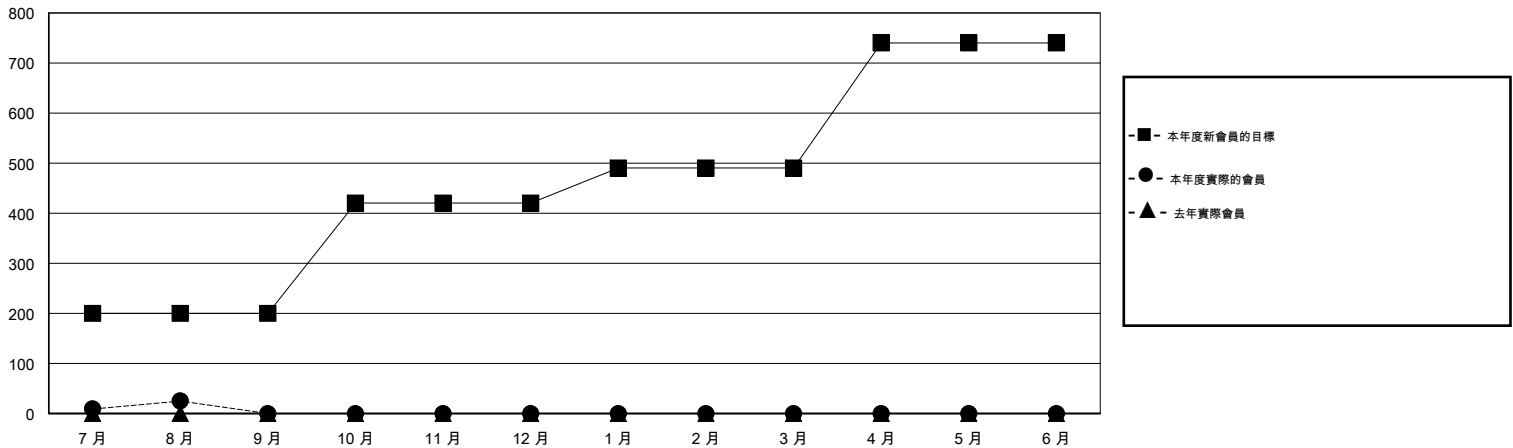

位會員@每位須繳				
成果 2016-2017				
季	新會員目標	增加的授證/新會員	退會人數	淨增/減
7月/8月/9月	200	185	160	25
10月/11月/12月	220	0	0	0
1月/2月/3月	70	0	0	0
4月/5月/6月	250	0	0	0

目標與實際新會累積

目標和實際會員累積

已取消的分會: 0

29 CLUBS OF 39 增添1位或以上的新會員

性別分佈

男 708 (57.89%)  
女 515 (42.11%)